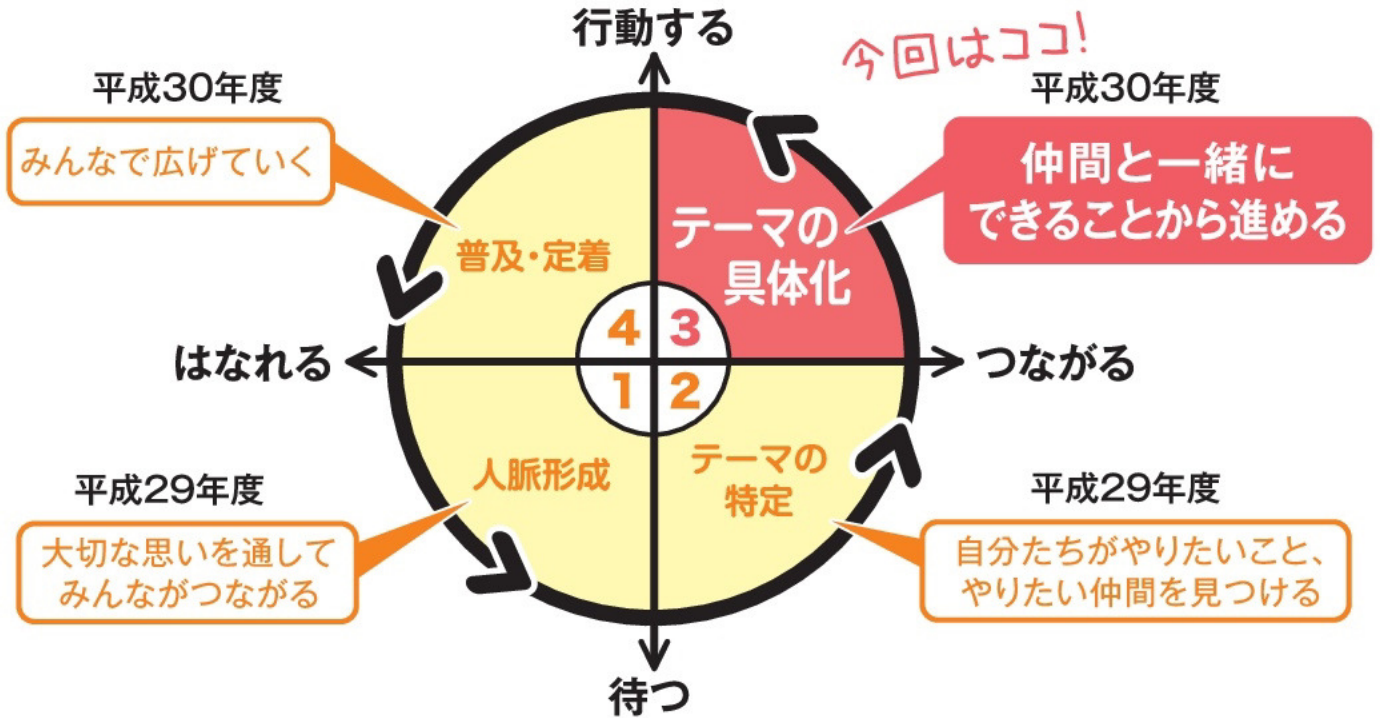

薩摩国シテイヤールズ大学
観光地域学部
観光みらいづくり学科
の講座

「薩摩川内市観光みらい創り会議」の 対話会とは? ~薩摩川内市と富士ゼロックス鹿児島との連携事業~

子どもや若者を含めた幅広い世代の参加者全員でワールドカフェ形式の対話会を開催します。「観光で地域づくり」を軸とした、地元発信の観光イベントなどを話し合いやりたいことや夢の実現に向けて薩摩川内市と富士ゼロックスが連携しバックアップしていきます。

今回の対話会はステップ3「テーマの具体化」~下記のサイクルをみんなで回していきます

①人脈形成 → ②テーマの特定 → ③テーマの具体化 → ④普及・定着

お申込み

下記電話、メール、FAXのいずれかの方法で
富士ゼロックス鹿児島 事務局担当 花田までお申込みください。

▼下記枠内のすべてをご記入ください。

申込締切 **7/12** 木

氏名	フリガナ -----	年齢	才	性別	<input type="radio"/> 男 <input type="radio"/> 女
住所	〒				
電話番号					
職業	※応募時点でお勤めてない方は記入不要です				
メールアドレス					