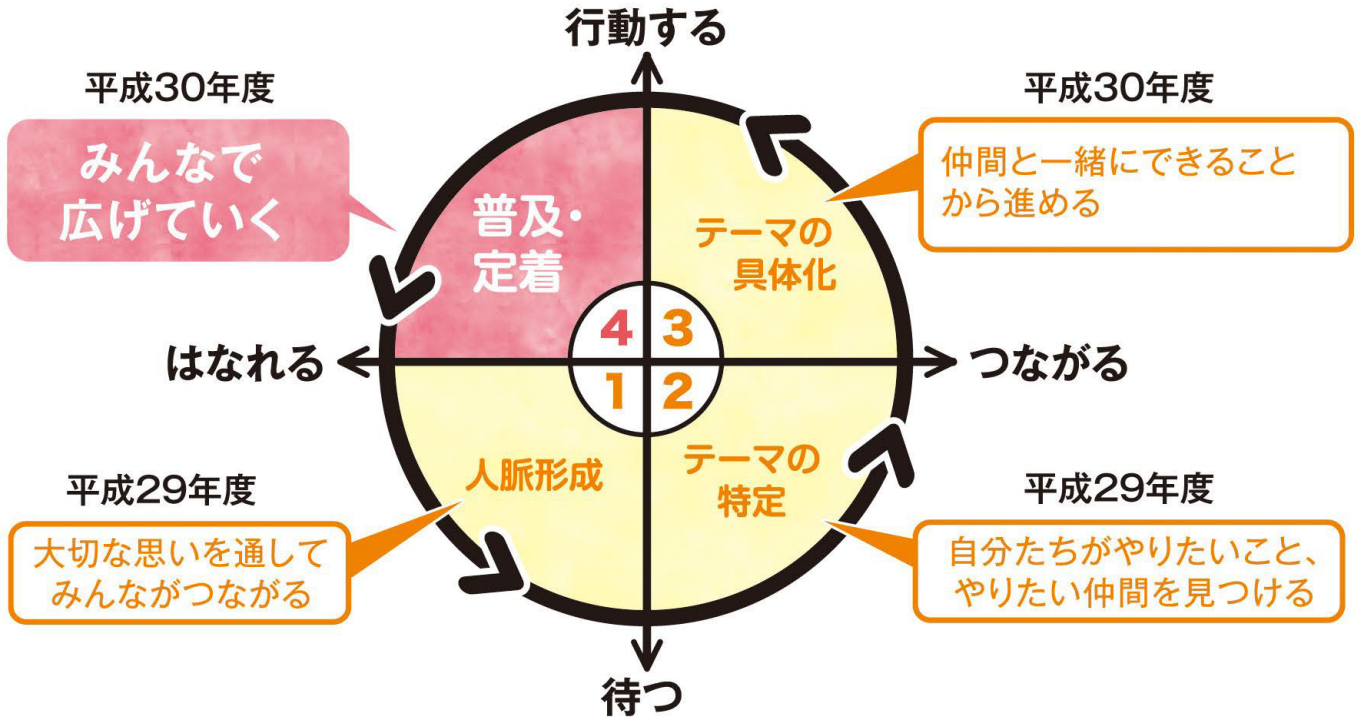

お申込み

下記電話、メール、FAXのいずれかの方法で
富士ゼロックス鹿児島 事務局担当 花田までお申込みください。

申込締切 **12/7** 金

▼下記枠内のすべてをご記入ください。

氏名	フリガナ -----	年齢	才	性別	☐ 男 ☐ 女
住所	〒				
電話番号					
職業	※応募時点でお勤めてない方は記入不要です				
メールアドレス					

電話 090-7168-1444

メール miraidukuri@kgx.fujixerox.co.jp

※メール本文に上記内容をご入力いただくか、この用紙の画像を添付の上送信してください。

FAX 099-250-4525 ※上記記入欄にご記入の上FAXを送信してください。