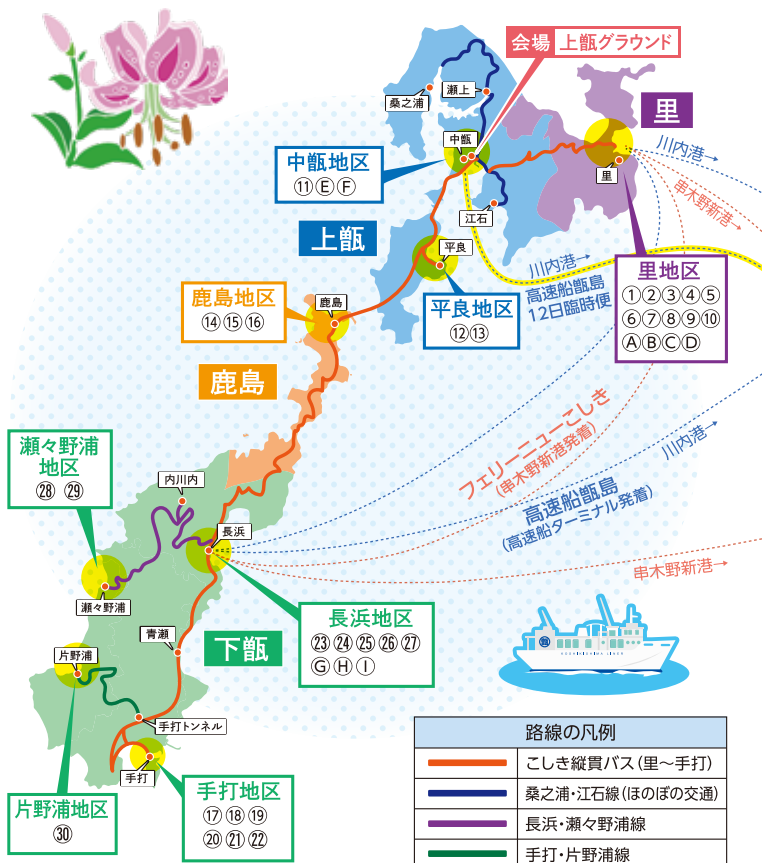

宿泊施設の位置図

里町から会場まで、手打港・長浜港・鹿島町から会場までの送迎バス(40人乗り)を用意しますが、定員になり次第締め切ります。宿泊施設に会場までの送迎が可能か確認ください。

各町から会場までの所要時間

- ・里町から ……約15分
- ・鹿島町から ……約20分
- ・長浜港から ……約40分
- ・手打港から ……約60分
- ・瀬々野浦から長浜港 ……約42分
- ・片野浦から手打トンネル前 ……約10分

瀬々野浦・片野浦地区宿泊施設宿泊者は、甌島地域コミュニティ交通での乗換をご利用ください。

高速船「甌島」は
乗船日2ヶ月前から予約できます。

川内営業所 ☎0996-41-5100

HP <http://koshikisho.co.jp/>

インターネット
予約は
こちらから

宿泊施設・レンタカー 一覧

地域	地区	宿泊番号	宿泊施設名	形態	収容人数	部屋数	電話 (09969)	
里	里	①	HOTEL Areaone Koshiki Island	ホテル	104	37	3-2121	
	里	②	民宿 石原荘	民宿	60	20	3-2168	
	里	③	旅館 えびす屋	旅館	45	8	3-2078	
	里	④	民宿 かねき屋	民宿	16	10	3-2101	
	里	⑤	船宿 香桜美丸	民家コテージ	7	1	090-3191-4046	
	里	⑥	niclass(ニクラス)甌島	民宿	8	4	070-8960-3254	
	里	⑦	とと家	民宿	12	3	3-2226	
	里	⑧	凧の里	民家コテージ	12	1	3-2588	
	里	⑨	FUJIYA HOSTEL	民宿	12	4	070-2385-3663	
	里	⑩	宿 西ノ浜	1棟貸し	5	1	090-5926-8267	
上甌	中甌	⑪	民宿 みかく	旅館	16	10	2-0076	
	平良	⑫	民宿 かわばた	民宿	9	4	2-0671	
	平良	⑬	民宿 たいら	民宿	11	7	2-0578	
鹿島	鹿島	⑭	民宿 きくや	民宿	9	3	4-2009	
	鹿島	⑮	ハマダ旅館	旅館	18	5	4-2007	
	鹿島	⑯	民宿 マルニ	民宿	18	5	4-2008	
下甌	手打	⑰	ビジネスホテルBay	簡易宿泊所	12		7-0585	
	手打	⑱	磯口旅館	旅館	10	6	7-0552	
	手打	⑲	きまま館	レンタルハウス	20	2	7-0946	
	手打	⑳	民宿 だいもう	民宿	10	5	7-0008	
	手打	㉑	宿屋○△□	民宿	25	4	6-5757	
	手打	㉒	旅館 やまは荘	旅館	12	3	7-0028	
	長浜	㉓	こしきしま親和館	ホテル	46	18	6-2008	
	長浜	㉔	民宿 あづま	民宿	18	6	6-2526	
	長浜	㉕	ampersando(アンパサンド)	民宿	5	1	5-1018	
	長浜	㉖	民宿 潮風	民宿	17		5-1725	
	長浜	㉗	民宿 道	民宿	25	13	5-0108	
	瀬々野浦	㉘	民宿 浦島	民宿	16	2	5-0150	
	瀬々野浦	㉙	民宿 寿	民宿	19	6	5-0079	
	片野浦	㉚	ちいさなおやど 西の宿	民宿	17	6	7-0895	
地域	地区	レンタカー・タクシー						
里	里	A	レンタカーとんぼろ				3-2600	
	里	B	バジェットレンタカー				3-2041	
	里	C	創夢レンタリース				3-2550	
	里	D	甌島レンタカー「風見鶏」				3-2468	
上甌	中甌	E	五色レンタカー				2-0180	
		F	五色タクシー				2-0039	
下甌	長浜	G	五色レンタカー				5-0213	
	長浜	H	親和レンタカー				6-2008	
	長浜	I	レンタカー○△□				5-0606	