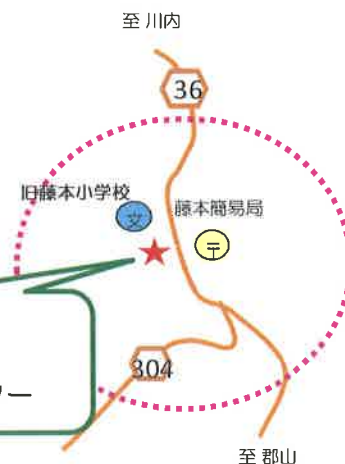

◇アクセス 鹿児島中央駅より車で約50分
川内駅より車で約30分