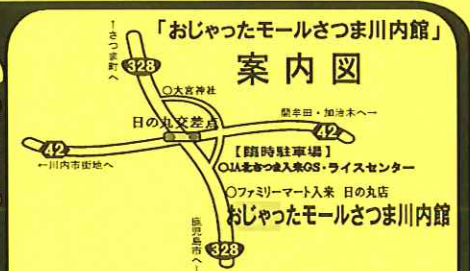

第7回

きんかん祭

1月19日(金) ~ 1月21日(日)

ハウスきんかん・きんかん加工品多数 試食・販売

きんかん加工品

紹介

きんかんみそパイ・きんかんブレッド・ショコラde きんかん
きんかんゼリー・きんかんジャム・きんかんのど飴
きんかんグラッセ・きんかん黒豚みそ・きんかん甘露煮
きんかん金じゃこみそ・きんかンドレッシング
きんかんゆべし・きんかん酢・種なし冷凍きんかん
きんかんソフトクリーム・きんかん入りふくれ菓子 等

1月21日(日) 13時~15時 きんかんアイデア菓子(スイーツ)加工品コンクール同時開催!

<新春 景品が合計168名様に当たる抽選プレゼント実施!>

1月19日(金) ~ 21日(日)の期間中 ¥1,000以上お買上げで抽選出来ます。

1等...	入来きんかん化粧箱入り 3L玉	2名様
2等...	入来きんかん化粧箱入り 2L玉	2名様
3等...	入来きんかん(ネット入 3L 1kg)	2名様
4等...	入来きんかん(ネット入 2L 1kg)	2名様
5等...	おじゃったモールの『きんかん甘露煮』	10名様
6等...	山川がんぱろう館の『かつお節削り節』	} 各10名様
	あすくーる入来の『きんかんブレッド』	
7等...	あすくーる入来の『きんかん黒豚みそ』	} 各10名様
	陵北荘の『ペン立て』	
8等...	若あゆ作業所の『煮しめ昆布』	} 各10名様
	川内福祉作業所の『むち黒糖』	
9等...	あすくーる入来の『手作りみそ』	} 各10名様
	若あゆ作業所の『小羽いりこ』	
10等...	みらいの『スライス乾燥しいたけ』	} 各10名様
	ヤブサメファームの『やぶさめ卵』	
11等...	島津食品の『蔵の甘酒』	10名様
12等...	セルプあいらの『クッキー』	} 各20名様
	みらいの『乾燥しいたけ』	

障がい者就労支援施設 山の駅 物産館

おじゃったモールさつま川内館

鹿児島県薩摩川内市入来町浦之名7100-1 ※TEL(0996) 21-4055
※メールアドレスojyatta@iaa.itkeeper.ne.jp ※FAX(0996) 44-2005

営業時間 9:00 ~ 18:00

第一事業所 あすくーる入来とも利用者募集中!

※付近農道は駐車禁止です。

※協力：地元生産出品者・あすくーる入来・鹿児島県社会就労センター協議会・一般社団法人かごしま障がい者共同受注センター