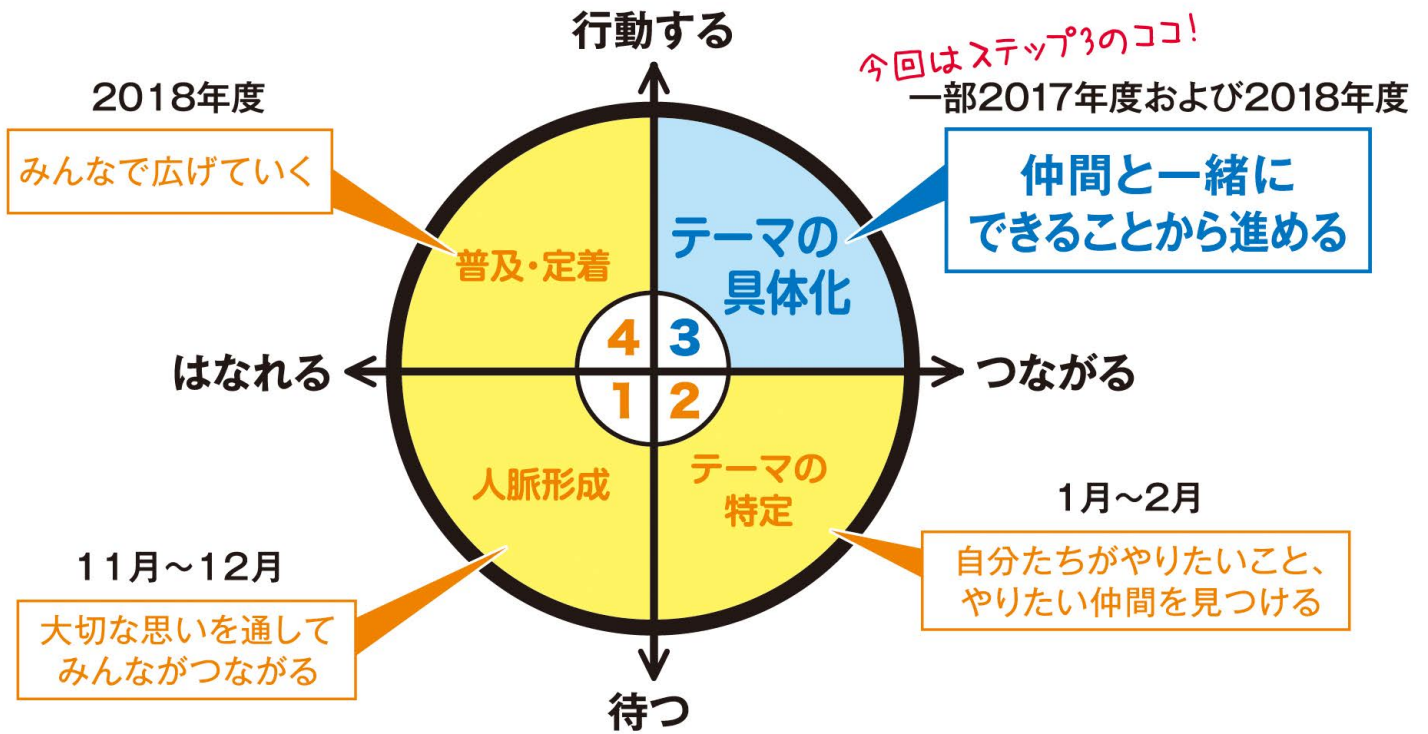

下記のサイクルをみんなで回していきます

- ①人脈形成 → ②テーマの特定 → ③テーマの具体化 → ④普及・定着

  参加対象者	薩摩川内市にお住まいの方、働いておられる方 小・中・高生・保護者の方、旅行や仕事で薩摩川内市にこられている方 どなたでもOK! 年齢制限はありません
  お問い合わせ	<table border="0"> <tr> <td> 薩摩川内市 観光・シティセールス課 TEL:0996-23-5111 担当/山元(やまもと) omotenashi@city.satsumasendai.lg.jp </td> <td style="border-left: 1px solid black; padding-left: 10px;"> 富士ゼロックス鹿児島 TEL:090-7168-1444 担当/花田(はなだ) t.hanada@kgx.fujixerox.co.jp </td> </tr> </table>

[薩摩川内市みらい創り会議](#)

詳しくは薩摩川内市みらい創り会議
Facebookをチェック♪