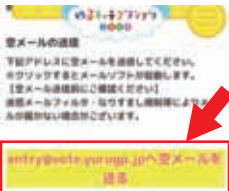

おてんば娘♪

美味しいものを食べるのが大好き。

主人思いで曲がったことが大嫌い。

ゆるキャラグランプリ  
2020

## 西郷つんへの登録と投票方法

**ID登録から投票までの流れ** ※ID登録は最初の1回目のみ必要です。

- 1 スマホなどからゆるキャラグランプリのページを開く
- 2 投票はコチラをクリック
- 3 投票方法についてはこちらをクリック
- 4 ID登録をするをクリック

<https://www.yurugp.jp/>

- 5 空メールを送るをクリック
- 6 各メールソフトが立ち上がるので、差出人(メールアドレス)を確認し、送信ボタンを押す。  
※重要:このメールアドレスがIDです。
- 7 メールが届いたら、そのメールを開いて、URLをクリック
- 8 パスワードを入力し本登録するボタンを押す  
英数字4桁くらいの簡単なパスワードを設定してください。  
※重要:これがパスワードになります。

メールソフトが立ち上がらない場合は  
entry@vote.yurugp.jpのアドレス宛てに「件名なし」の空メールを直接送信

- 9 この画面で登録完了です。続いて、ゆるキャラグランプリ投票ページへをクリック
- 10 鹿児島県をクリック
- 11 西郷つんをクリック
- 12 このゆるキャラに投票するをクリック  
これで1日目の投票が出来ました★

2日目以降の投票は、都道府県やランキングからつんを探してね♪