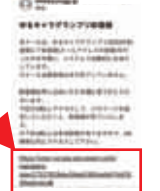

## 西郷つんへの登録と投票方法

**ID登録から投票までの流れ** ※ID登録は最初の1回目のみ必要です。

- 1 スマホなどからゆるキャラグランプリのページを開く
- 2 投票はコチラをクリック
- 3 投票方法についてはこちらをクリック
- 4 ID登録をするをクリック

<https://www.yurugp.jp/>

- 5 空メールを送るをクリック
- 6 各メールソフトが立ち上がるので、差出人(メールアドレス)を確認し、送信ボタンを押す。  
※重要:このメールアドレスがIDです。
- 7 メールが届いたら、そのメールを開いて、URLをクリック
- 8 パスワードを入力し本登録するボタンを押す  
英数字4桁くらいの簡単なパスワードを設定してください。  
※重要:これがパスワードになります。

メールソフトが立ち上がらない場合は  
entry@vote.yurugp.jpのアドレス宛てに「件名なし」の空メールを直接送信

- 9 この画面で登録完了です。続いて、ゆるキャラグランプリ投票ページへをクリック
- 10 鹿児島県をクリック
- 11 西郷つんをクリック
- 12 このゆるキャラに投票するをクリック  
これで1日目の投票が出来ました★

2日目以降の投票は、都道府県やランキングからつんを探してね♪