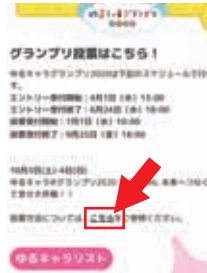

検索

かしまけんさつませんだいし  
鹿児島県薩摩川内市  
公認キャラクター

さいごう  
**西郷つん**

つんちゃんは鹿児島県・さつませんだい市  
うまれの女の子♪  
飼い主は鹿児島の大ヒーロー!西郷どん!!  
みんなに優しく・元気をくれる  
おてんば娘のヒロイン犬♪

誕生日 / 11月3日

性別 / ♀メス

犬種 / さつま犬

性格 / しっかり者だけど、自由奔放な

おてんば娘♪

美味しいものを食べるのが大好き。

主人思いで曲がったことが大嫌い。

ゆるキャラグランプリ  
2020

## 西郷つんへの登録と投票方法

**ID登録から投票までの流れ** ※ID登録は最初の1回目のみ必要です。

- 1 スマホなどからゆるキャラグランプリのページを開く
- 2 投票はコチラをクリック
- 3 投票方法についてはこちらをクリック
- 4 ID登録をするをクリック

<https://www.yurugp.jp/>

- 5 空メールを送るをクリック
- 6 各メールソフトが立ち上がるので、差出人(メールアドレス)を確認し、送信ボタンを押す。  
※重要:このメールアドレスがIDです。
- 7 メールが届いたら、そのメールを開いて、URLをクリック
- 8 パスワードを入力し本登録するボタンを押す  
英数字4桁くらいの簡単なパスワードを設定してください。  
※重要:これがパスワードになります。