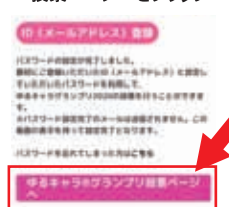

## 西郷つんへの登録と投票方法

**ID登録から投票までの流れ** ※ID登録は最初の1回目のみ必要です。

- 1 スマホなどからゆるキャラグランプリのページを開く
- 2 投票はコチラをクリック
- 3 投票方法についてはこちらをクリック
- 4 ID登録をするをクリック

<https://www.yurugp.jp/>

- 5 空メールを送るをクリック
- 6 各メールソフトが立ち上がるので、差出人(メールアドレス)を確認し、送信ボタンを押す。  
※重要:このメールアドレスがIDです。
- 7 メールが届いたら、そのメールを開いて、URLをクリック
- 8 パスワードを入力し本登録するボタンを押す  
英数字4桁くらいの簡単なパスワードを設定してください。  
※重要:これがパスワードになります。

メールソフトが立ち上がらない場合は  
entry@vote.yurugp.jpのアドレス宛てに「件名なし」の空メールを直接送信

- 9 この画面で登録完了です。続いて、ゆるキャラグランプリ投票ページへをクリック
- 10 鹿児島県をクリック
- 11 西郷つんをクリック
- 12 このゆるキャラに投票するをクリック  
これで1日目の投票が出来ました★

2日目以降の投票は、都道府県やランキングからつんを探してね♪