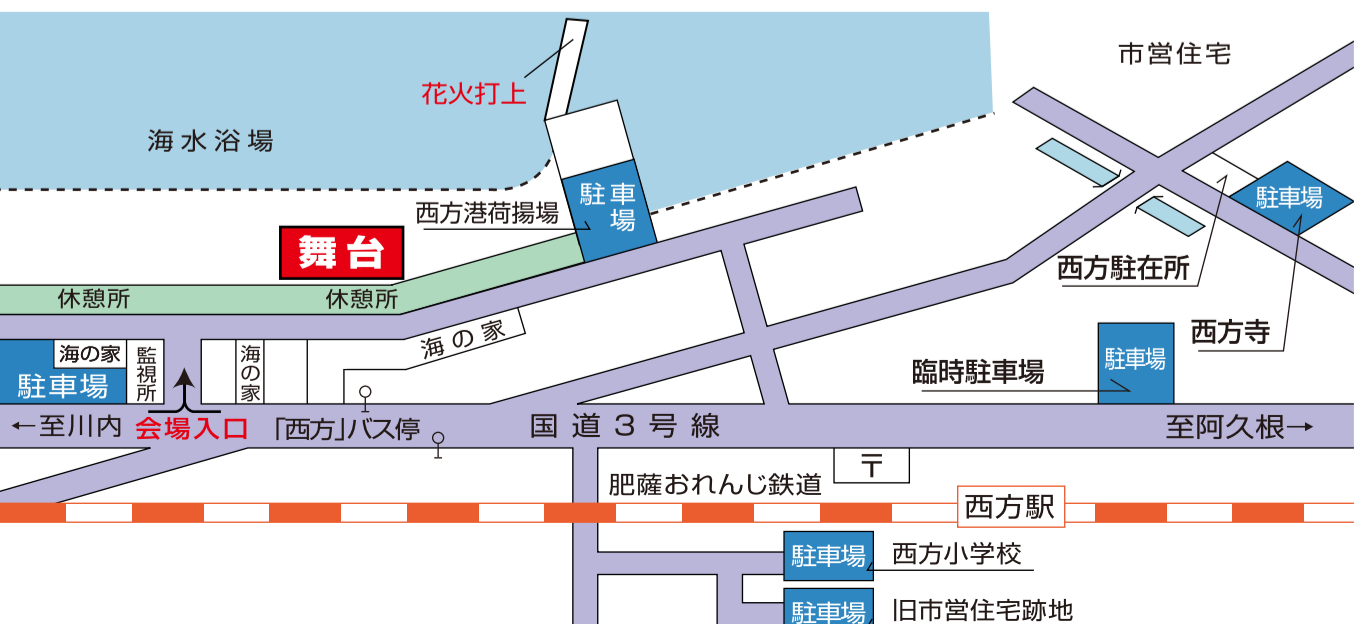

※当日は駐車場が少ないので出来るだけ公共交通機関をご利用ください。

肥薩おれんじ鉄道西方駅時刻表

阿久根方面(上り)	川内方面(下り)
17:55	17:55
19:21	19:13
20:23	20:01
21:39	21:05
23:00 最終	22:12

南国バス「西方駅」発車時刻

阿久根方面(上り)	川内方面(下り)
16:39	15:41
17:39	16:26
18:05 最終	17:59

主催: 西方夏祭り実行委員会
 共催: 西方地区コミュニティ協議会
 後援: 薩摩川内市
 株式会社薩摩川内市観光物産協会
 薩摩川内市生涯学習推進本部
 西方海水浴場振興会
 南日本新聞社・KTS鹿児島テレビ
 MBC南日本放送・FMさつませんたい
 肥薩おれんじ鉄道株式会社
 実行委員会事務局 TEL (0996)28-0889
 FAX (0996)28-0889