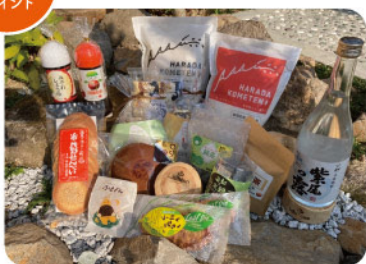

市比野温泉

湯るり なつかし

モバイル スタンプラリー

市比野温泉地域の観光スポット、
宿泊、温泉、物産、交通を利用し
ポイントを獲得！特典 GET！

参加はこちらから！

<https://petanco.app/peta/341>

開催
期間

2021.12/1 (水) ~ 2022.1/31 (月)

市比野温泉地域内48店舗対象

該当スポットに設置
されたQRコードを
読み込む

スポットページの
「チェックインする！」
ボタンをクリック

「チェックインしました！」
という画面になったら
ポイントGET！

スポットを巡り、
応募特典に必要な
ポイント数を集める

ポイントを集めて
応募する！

※5ポイント以上
から応募可能

応募特典

10
ポイント

A賞
地元特産品

総額 5,000円相当 / 20名様

5
ポイント

B賞
プレミアムクーポン券