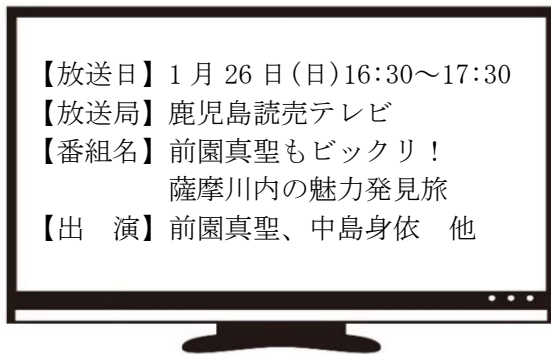

◀詳細は
Instagram

テレビ情報

薩摩川内観光大使を務める前園真聖さんが、故郷である本市を巡り、魅力をお届けするスペシャル番組が放送されます。ぜひご覧ください。

- 【放送日】1月26日(日)16:30～17:30
- 【放送局】鹿児島読売テレビ
- 【番組名】前園真聖もビックリ！
薩摩川内の魅力発見旅
- 【出 演】前園真聖、中島身依 他

ヴィクトリーナ姫路 ホームゲーム

2022年に本市と連携協定を締結したヴィクトリーナ姫路のホームゲームがサンアリーナせんだいで開催されます。対戦相手は埼玉上尾メディックス！迫力の好プレーをぜひお楽しみください。

- 【日 時】2月1日(土)13:05 試合開始
2月2日(日)14:05 試合開始
- 【場 所】サンアリーナせんだい
- 【チケット】12月18日(水)19:00 一般販売開始
- 【料 金】一般価格/大人:1,100円～(別途330円が必要)
一般価格/高校生以下:550円～(別途330円が必要)
当日価格/大人:1,600円～ 当日価格/高校生以下:1,050円～

▶チケット購入はこちら

▶ヴィクトリーナ姫路 HP